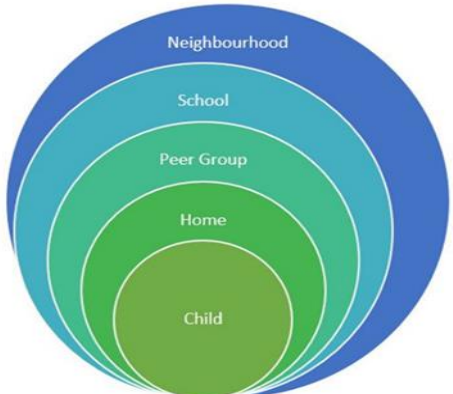

## አብ ከባቢኡ ዘሎ ሓለዎ ንወፈራ ተጠንቀቕ

ፍቕራት ወለድን ሓለይትን

እቲ አብ ኖርዝ ዮርክሻየር ዝርከብ ናይ ቁልዑ ዕቕብ ሸርክነት (NYSCP) ንኹሎም እቶም አብ ኖርዝ ዮርክሻየር ዝርከቡ ቁልዑን መንእሰያትን "ስዉር ጉድኣት" ወይ ማህሰይቲ ይወርዶም ከም ዘሎ ዝሕብር ለውጥታት ንቕሓት ክኹኑ ይሓትቶም ኣሎ። ወለድን ሓለይትን ብዛዕባ እቲ አብ ከባቢኡ ዘሎ ዕቕብ ከምኡውን ብዛዕባ እቲ አብ ኒው ዮርክ ቢ ኣቐር እተገብረ ሓድሽ ወፈራ ምፍላጦም ሓጋዚ ኢዩ።

### አብ ከባቢ እታ ጥቕሲ ዘሎ ዕቕብ እንታይ እዩ ?

አብ ከባቢኡ ዘሎ ሓለዎ ነቲ መንእሰያት ካብ ስድራቤቶም ወጻኢ ዘጋጠሞም ከቢድ ጉድኣት ንምርዳእን ምላሽ ንምሃብን ዚሕግዝ ሜላ እዩ። እዚ ሜላ እዚ ነቲ ቁልዑ አብ አብያተ - ትምህርቶም ጉጅለታት መዛኑኣም ብኢንተርኔትን አብ ማሕበረሰቦምን ዘለዎም እተፈለለዩ ርክብ ኣፍልጦ ዝህብ ኢዩ።

ቁልዑን መንእሰያትን አብ ከምዚ ዝኣመሰለ ኹነታት ሓደገኛ ኹነታት ከጋጥሞም ይኸእል ኢዩ። ሓድሓድ ግዜ እቲ አብ ከባቢኡ ዘሎ ሓሳባት ንሓድሕዱ እተተሓሓዘ ስለ ዝኹን ቁልዑን መንእሰያትን ብዙሕ ሓደጋታት ከጋጥሞም ይኸእል ኢዩ።

ብፍላይ መንእሰያት ብዕድመ እናደፋእና ብዝኸዱ መጠን ካብ ስድራቤቶም ርሒቐም ማሕበራዊ ምትእኻኻብ ስለ ዘሕልፉ አብ ከባቢኦም ዘሎ ዕቕብ ኣዝዩ ኣድላዪ ኢዩ። ከም ውጽኣት ናይዚ ኸኣ ማሕበራዊ መራኽብ ታቶምን ምስኡ